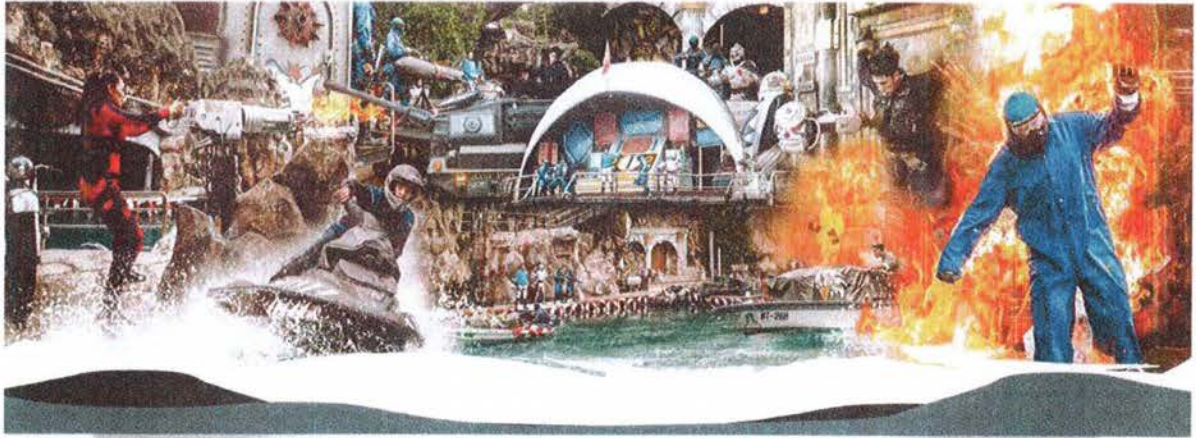

โชว์และกิจกรรม

Spy War Show